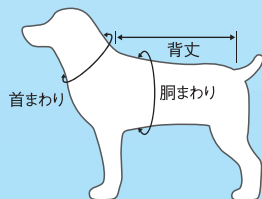

## Color Lineup

レッド

ロイヤルブルー

ピンク

ライトブルー

ハニカムメッシュ素材を使用し、吸水速乾機能が備わったスポーツに最適なウェアです。室内での抜け毛の散乱を防止するホームウェアとしてはもちろん、インナーやアウターとしてオールシーズン着用可能です。

## Price

DS, DM, SS~Lサイズ **1,890**円(税込)

LL~4Lサイズ **2,100**円(税込)

5L~7Lサイズ **2,310**円(税込)