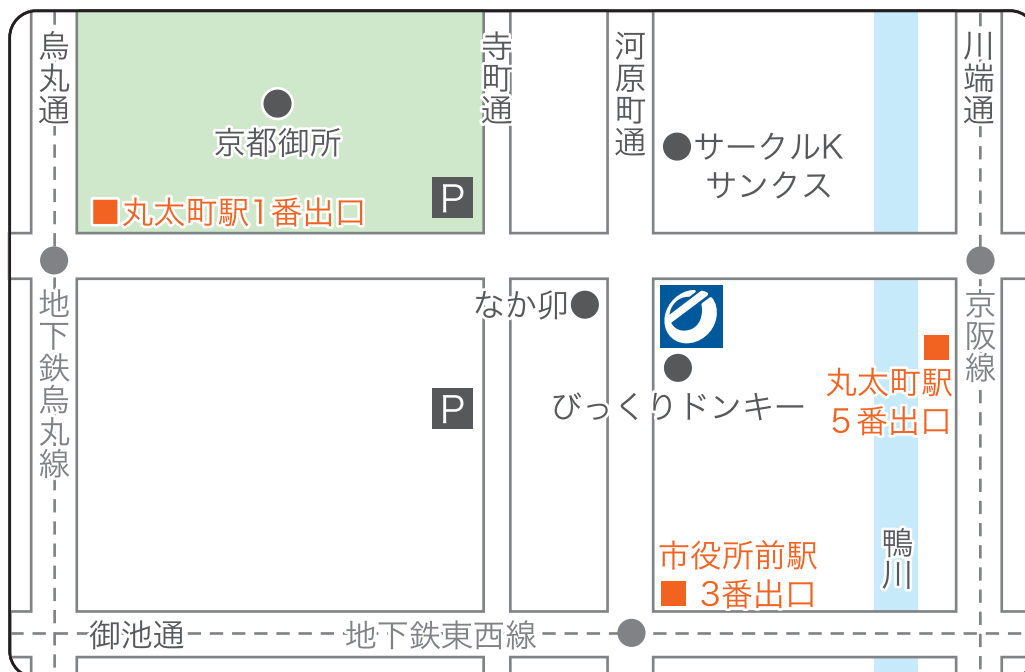

アクセス方法

Location

Access Map ELEPHANT Original Wear Shop

ELEPHANT河原町店 (ショップ)
営業時間: 11:00~20:00
〒 602-0873 京都市上京区河原町丸太町東南角386
TEL 075-251-0704 FAX 075-251-0706

～アクセス方法～

- 京阪丸太町駅 5番出口徒歩3分
 - 地下鉄東西線市役所前 3番出口より徒歩7分
 - 地下鉄烏丸線丸太町 1番出口より徒歩12分
- ※車でお越しの方は近隣の駐車場をご利用ください。